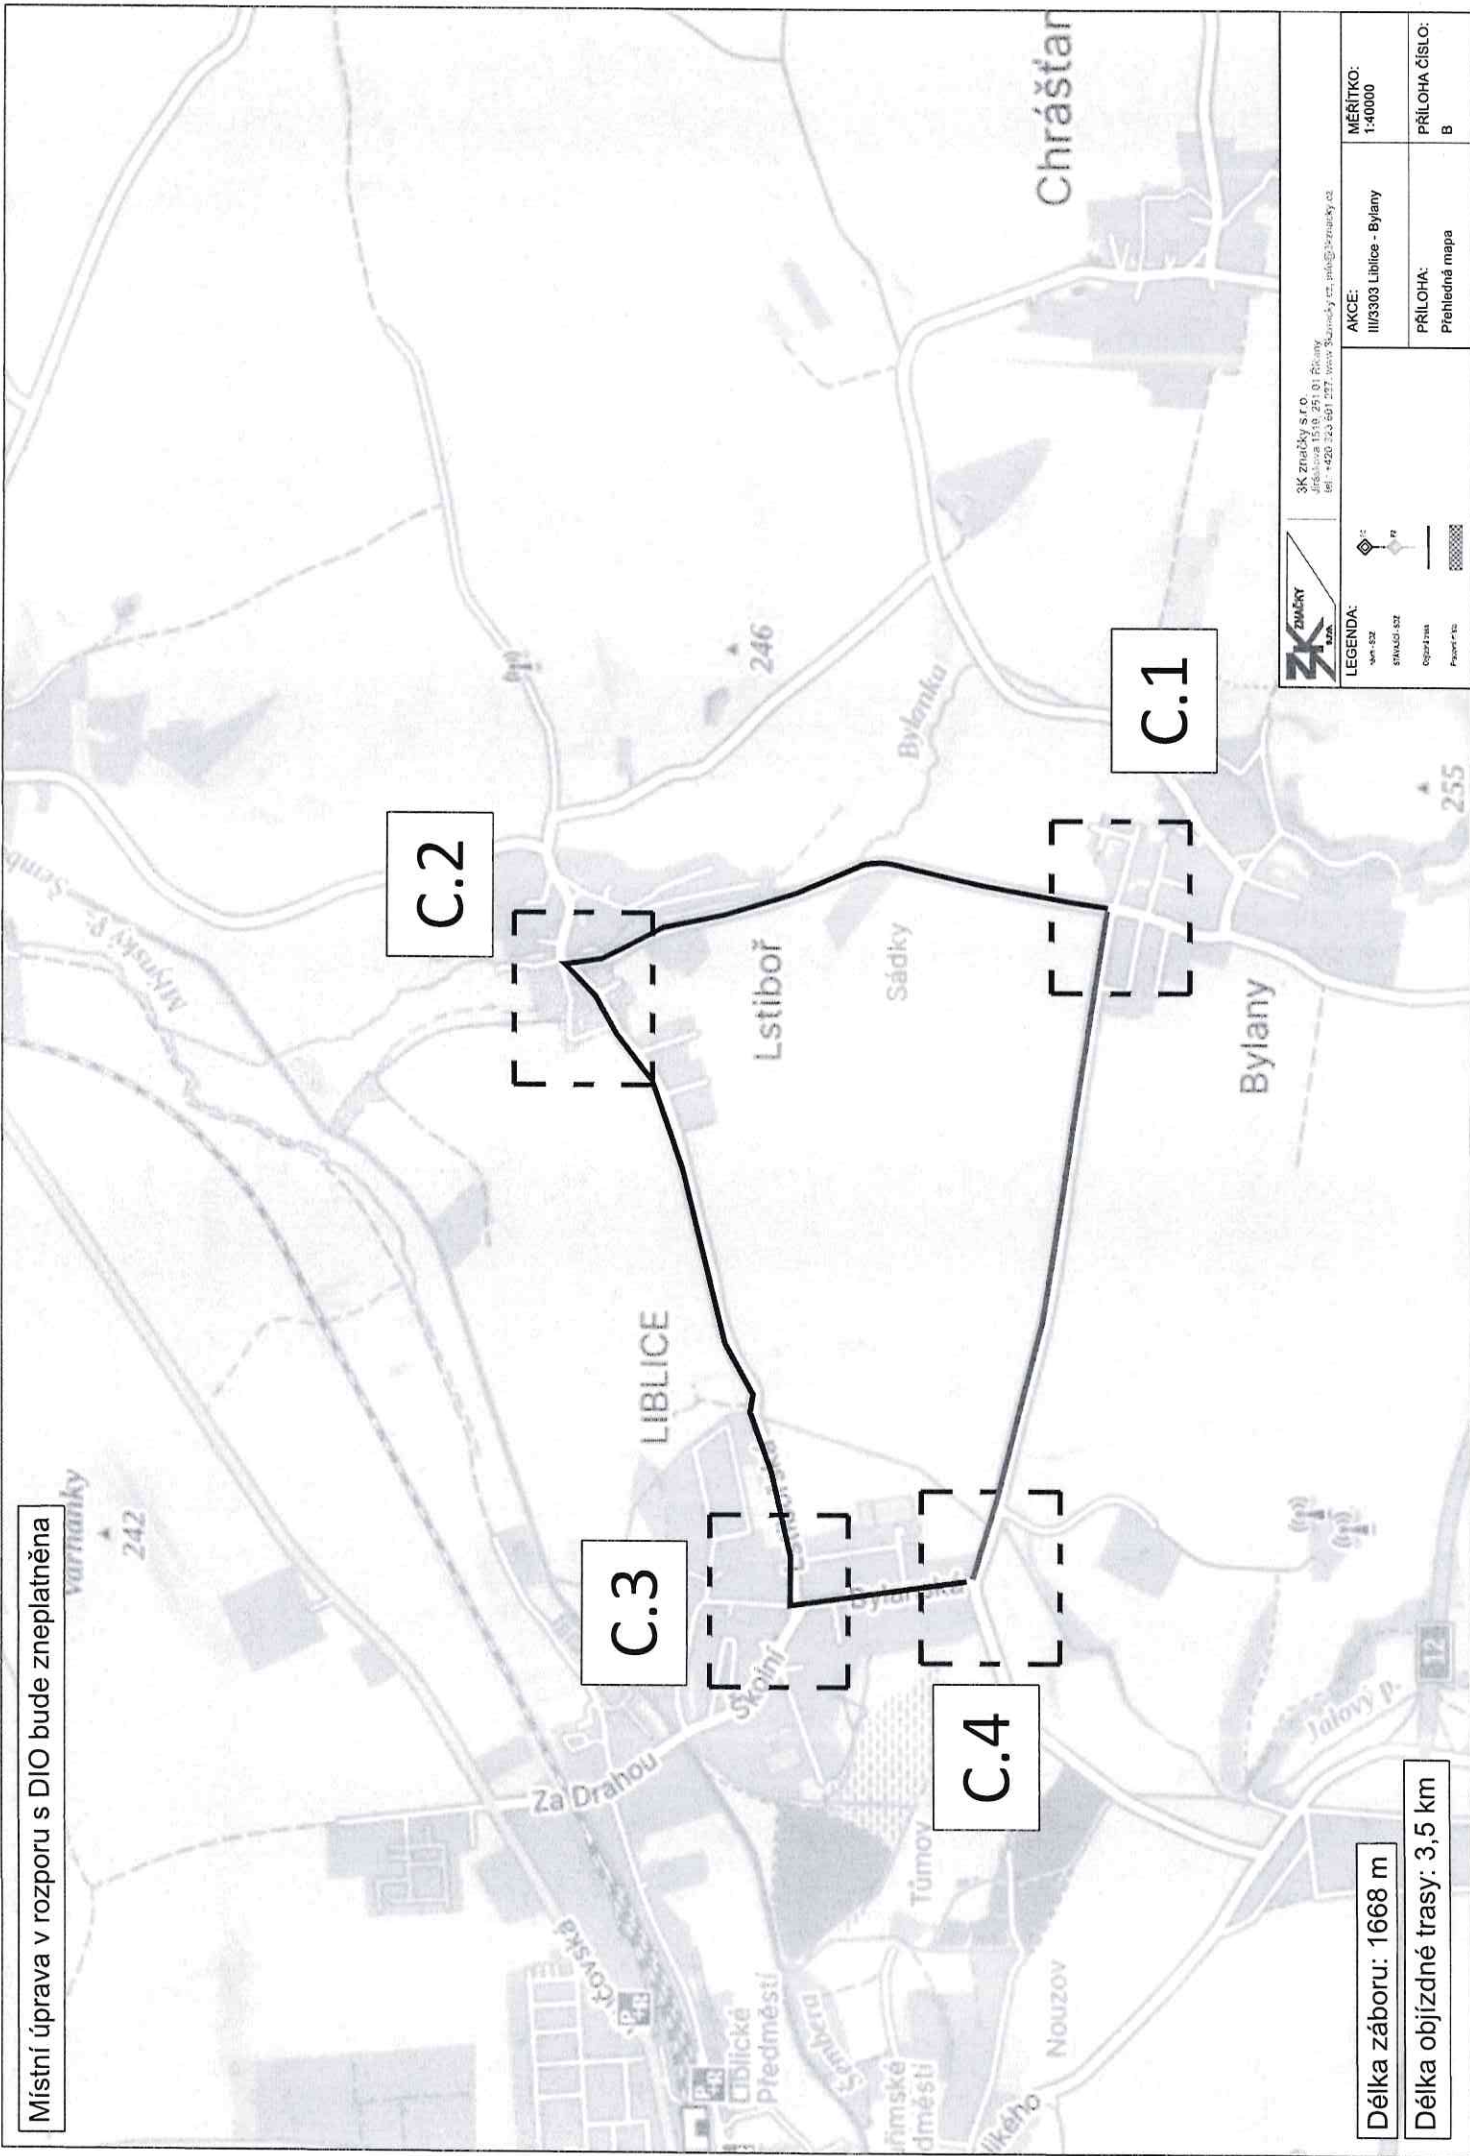

Místní úprava v rozporu s DIO bude zneplatněna

Délka záboru: 1668 m

Délka objíždné trasy: 3,5 km

3K ZNAČKY s.r.o.
Jiráskova 151b 251 01 Písek
tel: +420 268 601 122, www.3kznacky.cz, info@3kznacky.cz

AKCE: III/3303 Liblice - Bylany

MĚŘÍTKO: 1:40000

PRÍLOHA: Přehledná mapa

PRÍLOHA ČÍSLO: B

LEGENDA:
Místní úprava
Stavba s DIO
Opatření
Přechod

KOPÍROVÁNÍ A ROZMNOŽOVÁNÍ POUZE PO PŘEDCHOZÍM SOUHLASÍ 3K ZNAČKY s.r.o.

LSTIBOŘ

C.3

C.1

LEGENDA:

- Stavba
- Rozhledna
- Průmysl

MĚŘÍTKO:
1:1000

AKCE:
III/3303 Liblice - Bylany

PŘÍLOHA ČÍSLO:
C.3

SITUACE DIO III

LIBLICE

C.1