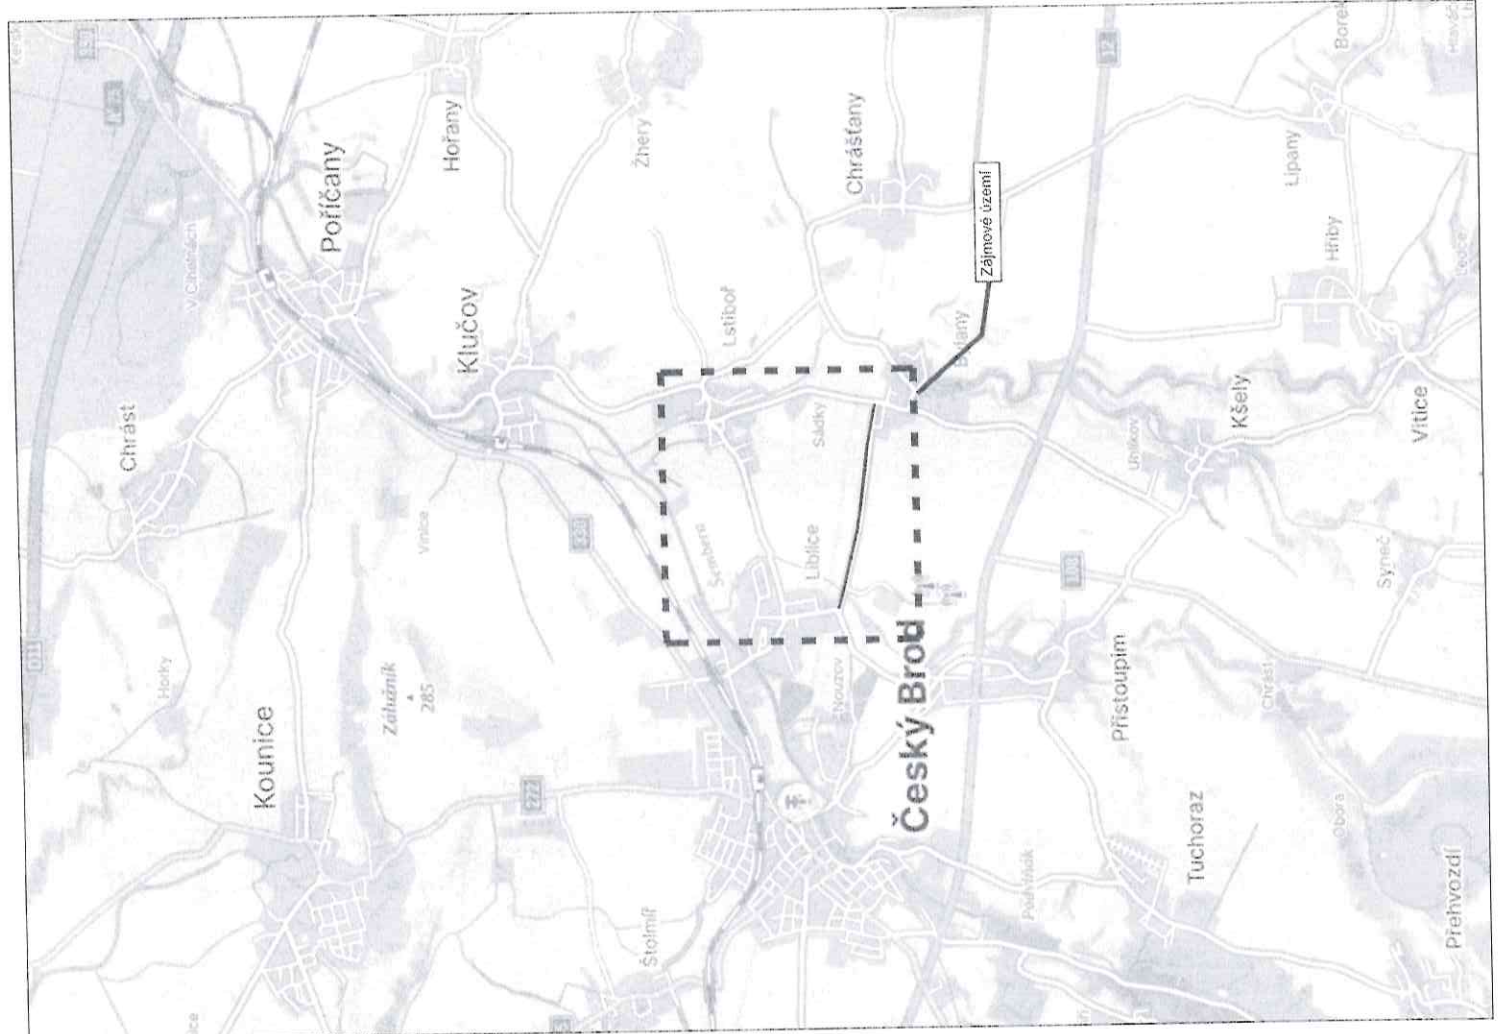

Místní úprava v rozporu s DIO bude zneplatněna

Délka záboru: 1668 m

Délka objíždné trasy: 3,5 km

3K ZNAČKY s.r.o.
Jiráskova 151b 251 01 Písek
tel: +420 268 601 122, www.3kznacky.cz, info@3kznacky.cz

AKCE: III/3303 Liblice - Bylany

MĚŘÍTKO: 1:40000

PRÍLOHA: Přehledná mapa

PRÍLOHA ČÍSLO: B

LEGENDA:
Místní úprava
Stavba s DIO
Opatření
Přechod

KOPÍROVÁNÍ A ROZMNOŽOVÁNÍ POUZE PO PŘEDCHOZÍM SOUHLASÍ 3K ZNAČKY s.r.o.

LSTIBOŘ

C.3

C.1